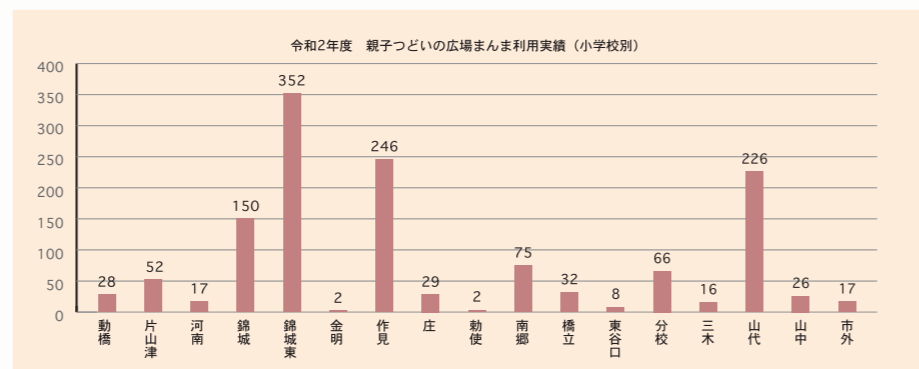

「親子つどいの広場まんま」  
2020年度 利用状況

月		計
親子つどいの広場まんま 開所日数		208日
利用数計	組数	1,344組
	人数	2,697人
1日平均	組数	6.4組
	人数	12.9人
新規登録者数		86人

より子育てしやすい地域を目指して  
親子つどいの広場 まんま

役立つ子育て情報やサポート、地域情報を  
得られる場所です。子育て世代に限らず、地域  
の方々に参加いただけるイベントや活動も数  
多く行っています。行政や地域などと連携し、  
地域貢献活動も行っております。

『まんま』 コロナ禍での取り組み

入館前の検温、手指消毒のお願い

ソーシャルディスタンスご協力をお願い

利用人数の制限

利用時間の制限

There is a time limit.

換気ご協力のお願い

【イベント各種】事前予約制での開催