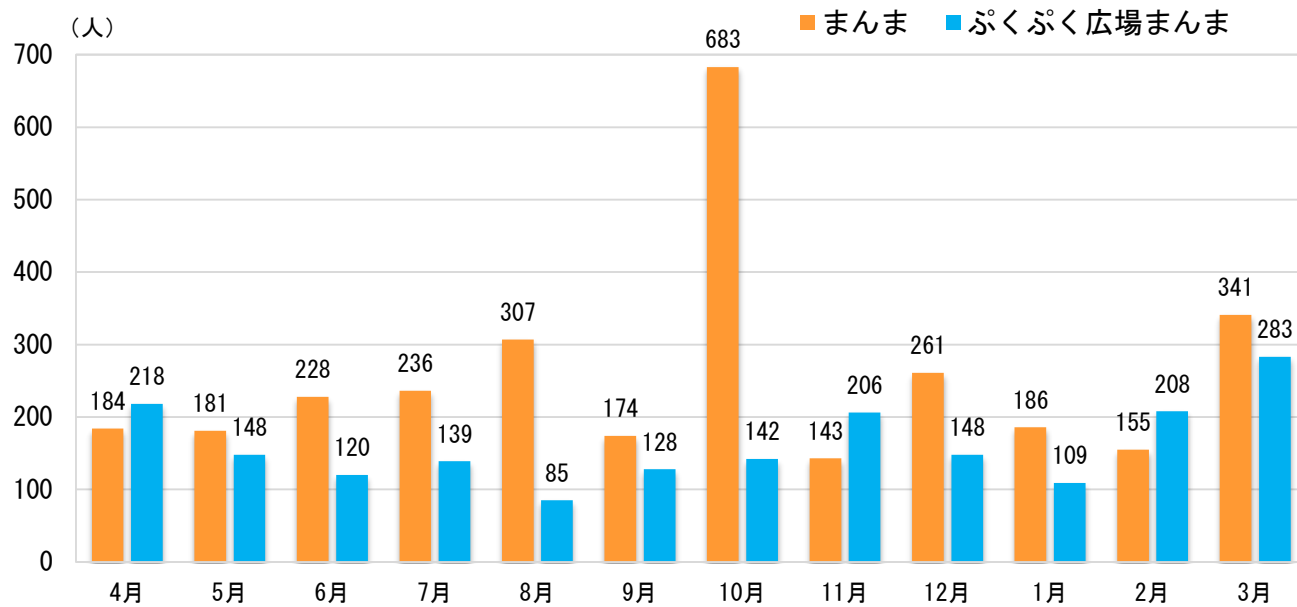

平成27年度子育てひろば利用状況

親子つどいの広場まんま

月	開所 日数	利用数計		1日平均		新規登 録者数
		組数	人数	組数	人数	
4月	25	83	184	3.3	7.3	4
5月	21	80	181	3.8	8.6	0
6月	26	106	228	4	8.7	5
7月	26	110	236	4.2	9	4
8月	24	147	307	6.1	12.7	2
9月	23	79	174	3.4	7.5	2
10月	26	345	683	13.2	26.2	2
11月	24	67	143	2.7	3.1	5
12月	23	119	261	5.1	6.1	7
1月	21	88	186	4.1	8.8	4
2月	24	71	155	2.9	6.4	0
3月	26	147	341	5.6	13.1	5
計	289	1443	3079	4.9	10.6	40

ぷくぷく広場まんま

月	開所 日数	利用数計		1日平均		新規登 録者数
		組数	人数	組数	人数	
4月	13	108	218	8.3	16.7	6
5月	11	74	148	6.7	13.4	8
6月	12	60	120	5	10	4
7月	16	70	139	4.3	8.6	5
8月	10	43	85	4.3	8.5	4
9月	13	62	128	4.7	9.8	1
10月	14	67	142	4.7	10.1	7
11月	13	98	206	7.5	15.8	2
12月	12	75	148	6	12.3	1
1月	12	50	109	4.1	9	2
2月	13	111	208	8.5	16	1
3月	15	147	283	9.8	18.8	3
計	154	962	1934	6.2	12.5	44

月別利用状況グラフ

※出張広場の利用数も含まます

親子つどいの広場 まんま

平成27年度のイベント よい